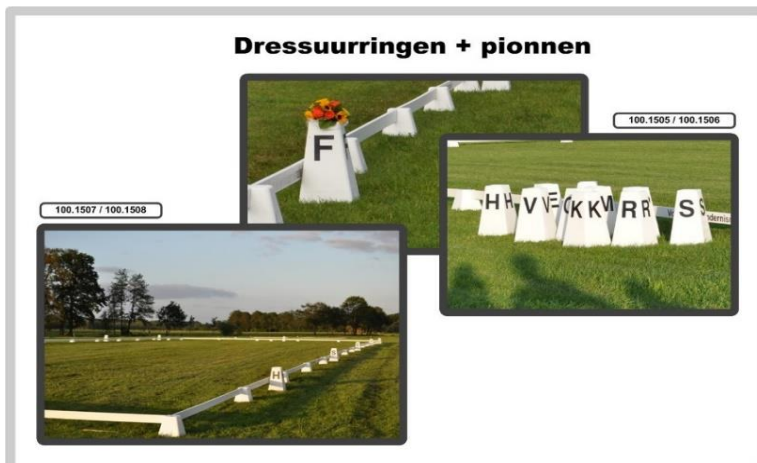

Dressuurring + Springring toebehoren		Prijs (excl. BTW)	Prijs (incl. BTW)
100.1505	Dressuurpionnen 8 st voor ring 40x20 (ABCEFHKM) 36x36x60cm	€ 416,50	€ 503,97
100.1506	Dressuurpionnen 12 st voor ring 60x20 (ABCEFHKMPRSV) 36x36x60cm	€ 574,50	€ 695,15
100.1507	Dressuur Ring 40x20 kunststof pionnen + planken	€ 1.966,50	€ 2.379,47
100.1508	Dressuur Ring 60x20 kunststof pionnen + planken	€ 2.546,50	€ 3.081,27
100.1509	Springring pionnen: cijfers 1 t/m 25 + letters AABBC	€ 399,00	€ 482,79