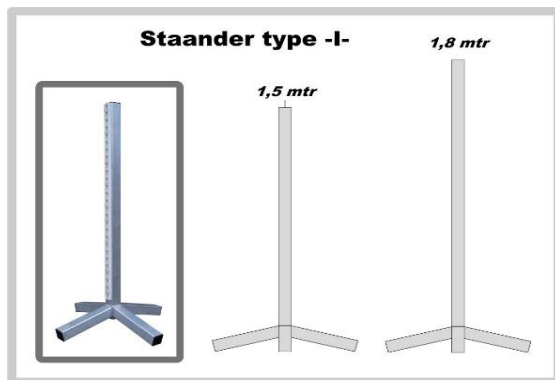

100.1003/4

Aluminium -I- staanders		Prijs (excl. BTW)	Prijs (incl. BTW)
100.1005	Type I, H=1,5 mtr, brute, kunststof sleutelgatprofiel	€ 55,50	€ 67,16
100.1009	Type I, H=1,5 mtr, gecoat , kunststof sleutelgatprofiel	€ 78,00	€ 94,38
100.1006	Type I, H=1,8 mtr, brute, kunststof sleutelgatprofiel	€ 62,00	€ 75,02
100.1010	Type I, H=1,8 mtr, gecoat , kunststof sleutelgatprofiel	€ 90,50	€ 109,51