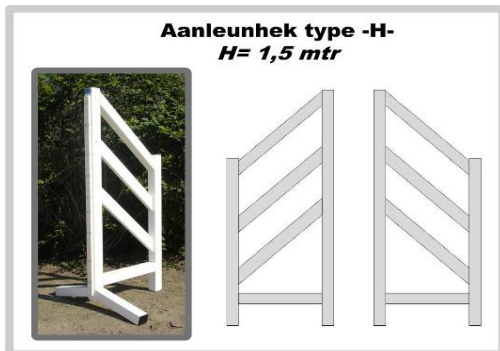

Aluminium aanleunhekken

		Prijs (excl. BTW)	Prijs (incl. BTW)
100.1103	Type -H-, brute aluminium, kunststof sleutelgatprofiel	€ 84,50	€ 102,25
100.1111	Type -H-, gecoat in RAL-kleur , kunststof sleutelgatprofiel	€ 139,50	€ 168,80

Ook mogelijk met rechte spijlen, vraag naar de voorwaarden.

		Prijs (excl. BTW)	Prijs (incl. BTW)
100.1104	Type -U-, brute aluminium, kunststof sleutelgatprofiel	€ 67,00	€ 85,50
100.1112	Type -U-, gecoat in RAL-kleur , kunststof sleutelgatprofiel	€ 118,50	€ 143,39