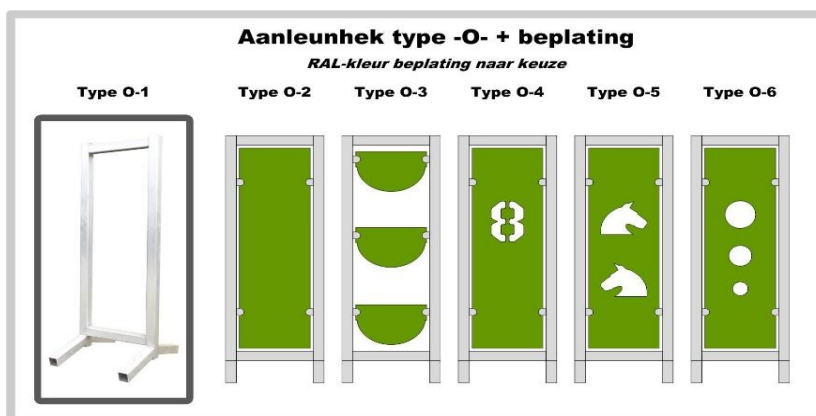

Aluminium aanleunhekken incl. beplating in kleur		Prijs	Prijs
		(excl. BTW)	(incl. BTW)
100.1115	Type -O-2, frame brute, kunststof sleutelgatprofiel	€ 149,50	€ 180,90
100.1133	Type -O-2, frame gecoat , kunststof sleutelgatprofiel	€ 207,50	€ 251,08
100.1116	Type -O-3, frame brute, kunststof sleutelgatprofiel	€ 175,00	€ 211,75
100.1134	Type -O-3, frame gecoat , kunststof sleutelgatprofiel	€ 233,50	€ 282,54
100.1117	Type -O-4, frame brute, kunststof sleutelgatprofiel	€ 173,00	€ 209,33
100.1135	Type -O-4, frame gecoat , kunststof sleutelgatprofiel	€ 231,50	€ 280,12
100.1118	Type -O-5, frame brute, kunststof sleutelgatprofiel	€ 173,00	€ 209,33
100.1136	Type -O-5, frame gecoat , kunststof sleutelgatprofiel	€ 231,50	€ 280,12
100.1119	Type -O-6, frame brute, kunststof sleutelgatprofiel	€ 173,00	€ 209,33
100.1137	Type -O-6, frame gecoat , kunststof sleutelgatprofiel	€ 231,50	€ 280,12

Wij kunnen u ook voorzien van een bedrukte plaat met uw logo
Voor drukwerk en plaatmateriaal neem vrijblijvend contact met ons op