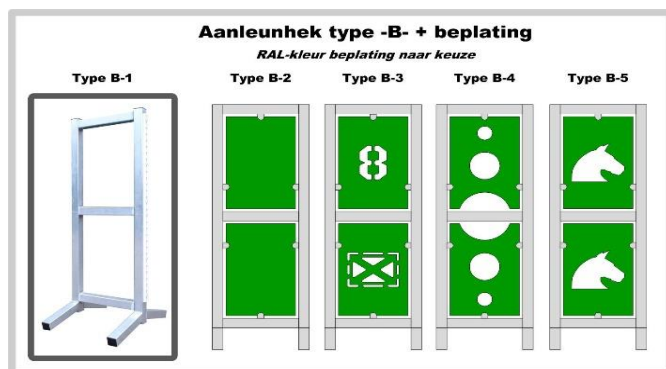

(vervolg) Aluminium aanleunhekken incl. beplating in kleur		Prijs (excl. BTW)	Prijs (incl. BTW)
100.1120	Type -B-2, frame brute, kunststof sleutelgatprofiel	€ 168,00	€ 203,28
100.1138	Type -B-2, frame gecoat (<i>buiten kwaliteit</i>) kunststof sleutelgatprofiel	€ 229,00	€ 277,09
100.1121	Type -B-3, frame brute, kunststof sleutelgatprofiel	€ 198,50	€ 240,19
100.1139	Type -B-3, frame gecoat (<i>buiten kwaliteit</i>) kunststof sleutelgatprofiel	€ 259,50	€ 314,00
100.1122	Type -B-4, frame brute, kunststof sleutelgatprofiel	€ 198,50	€ 240,19
100.1140	Type -B-4, frame gecoat (<i>buiten kwaliteit</i>) kunststof sleutelgatprofiel	€ 259,50	€ 314,00
100.1123	Type -B-5, frame brute, kunststof sleutelgatprofiel	€ 198,50	€ 240,19
100.1141	Type -B-5, frame gecoat (<i>buiten kwaliteit</i>) kunststof sleutelgatprofiel	€ 259,50	€ 314,00

**Wij kunnen u ook voorzien van een bedrukte plaat met uw logo
Voor drukwerk en plaatmateriaal neem vrijblijvend contact met ons op**

Balken, kernhout, geïmpregneerd Ø 10 cm		Prijs (excl. BTW)	Prijs (incl. BTW)
100.1201	Balk 3,0 mtr. ongeschilderd	€ 9,50	€ 11,50
100.1202	Balk 3,5 mtr. ongeschilderd	€ 12,00	€ 14,52
100.1203	Balk 4,0 mtr. ongeschilderd	op aanvraag	op aanvraag
100.1204	Balk 3,0 mtr. geschilderd 1 kleur	€ 26,50	€ 32,07
100.1205	Balk 3,5 mtr. geschilderd 1 kleur	€ 31,50	€ 38,12
100.1206	Balk 4,0 mtr. geschilderd 1 kleur	op aanvraag	op aanvraag
100.1207	Balk 3,0 mtr. geschilderd 2 kleuren	€ 29,50	€ 35,70
100.1208	Balk 3,5 mtr. geschilderd 2 kleuren	€ 35,00	€ 42,35
100.1209	Balk 4,0 mtr. geschilderd 2 kleuren	op aanvraag	op aanvraag