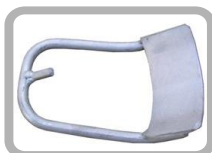

Verzinkte lepels t.b.v. standers met gaten		Prijs (excl. BTW)	Prijs (incl. BTW)
100.2001	Verzinkte trainingslepel	op aanvraag	op aanvraag
100.2002	Verzinkte overgangslepel (t.b.v. plaatsing kunststof veiligheidslepel)	op aanvraag	op aanvraag

100.2001