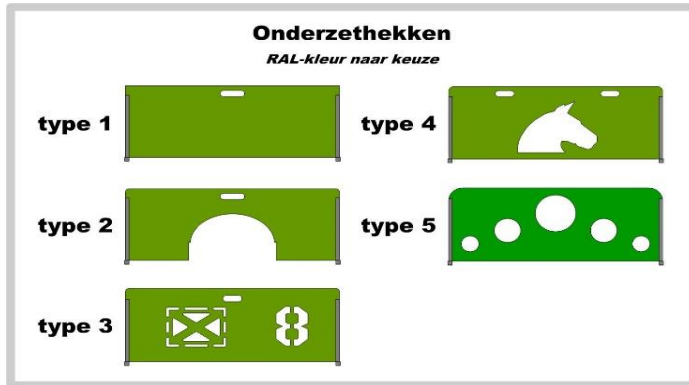

Onderzethekken		Prijs (excl. BTW)	Prijs (incl. BTW)
100.1404	Onderzethek type 1, geschilderd 1 kleur, met voeten	€ 83,00	€ 100,43
100.1405	Onderzethek type 2, geschilderd 1 kleur, met voeten	€ 103,00	€ 124,63
100.1406	Onderzethek type 3, geschilderd 1 kleur, met voeten	€ 116,50	€ 140,97
100.1410	Onderzethek type 4, geschilderd 1 kleur, met voeten	€ 116,50	€ 140,97
100.1411	Onderzethek type 5, geschilderd 1 kleur, met voeten	€ 116,50	€ 140,97