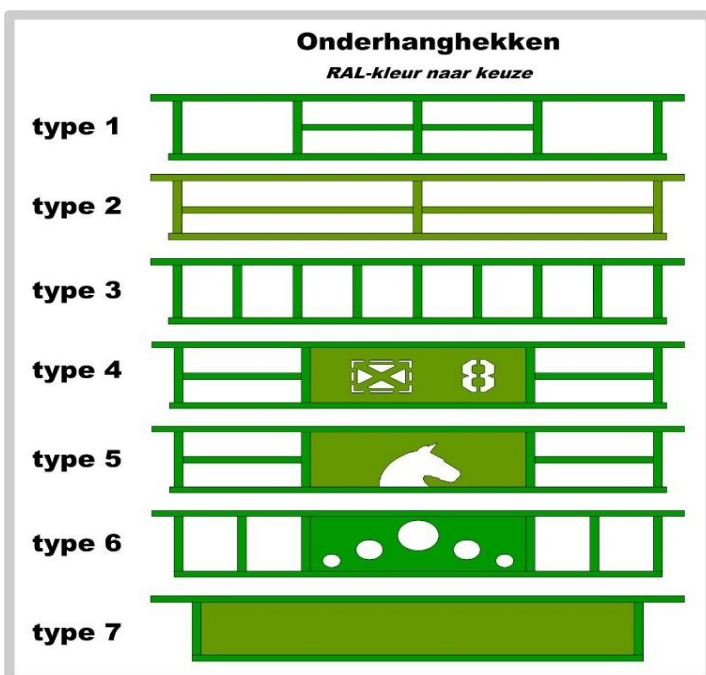

Hindernisplanken		Prijs (excl. BTW)	Prijs (incl. BTW)
100.1301	Plank type 1 (20x5cm) 3,0 mtr. ongeschilderd	€ 31,00	€ 37,51
100.1302	Plank type 1 (20x5cm) 3,0 mtr. geschilderd 1 kleur	€ 56,00	€ 67,76
100.1303	Plank type 2, geschilderd in 1 kleur	€ 65,00	€ 78,65
100.1304	Plank type 3, geschilderd in 1 kleur	€ 65,00	€ 78,65
100.1305	Plank type 4, geschilderd in 1 kleur	€ 65,00	€ 78,65

Wij kunnen u ook voorzien van maatwerk planken!

Wij kunnen u ook voorzien van een plank met uw logo of tekst
Voor drukwerk en plaatmateriaal neem vrijblijvend contact met ons op

Onderhanghekken		Prijs (excl. BTW)	Prijs (incl. BTW)
100.1401	Hanghek 3,0 mtr type 1, geïmpregneerd, geschilderd 1 kleur	€ 85,00	€ 102,85
100.1402	Hanghek 3,0 mtr type 2, geïmpregneerd, geschilderd 1 kleur	€ 89,00	€ 107,69
100.1403	Hanghek 3,0 mtr type 3, geïmpregneerd, geschilderd 1 kleur	€ 90,00	€ 108,90
100.1407	Hanghek 3,0 mtr type 4, geïmpregneerd, geschilderd 1 kleur	€ 136,00	€ 164,56
100.1408	Hanghek 3,0 mtr type 5, geïmpregneerd, geschilderd 1 kleur	€ 136,00	€ 164,56
100.1409	Hanghek 3,0 mtr type 6, geïmpregneerd, geschilderd 1 kleur	€ 136,00	€ 164,56
100.1412	Hanghek 3,0 mtr type 7, geïmpregneerd, geschilderd 1 kleur	€ 95,00	€ 114,95

Wij kunnen u ook voorzien van maatwerk hekken!