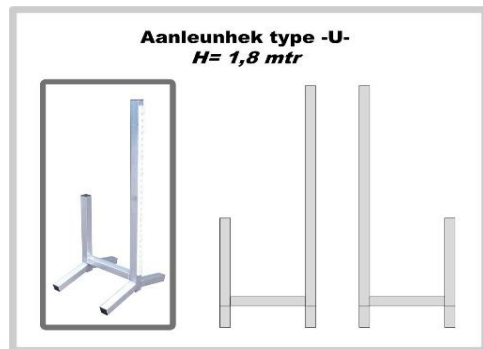

Prijs (excl. BTW)	Prijs (incl. BTW)
100.1105	Type -O-, brute aluminium, kunststof sleutelgatprofiel	€ 96,00	€ 105,00
100.1113	Type -O-, gecoat in RAL-kleur , kunststof sleutelgatprofiel	€ 154,00	€ 186,34
100.1142	Type -O-met planken, gecoat in RAL-kleur , kunststof sleutelgatprofiel	€ 184,50	€ 223,25