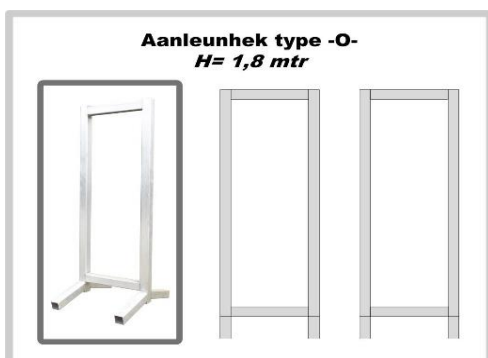

Aluminium aanleunhekken

		Prijs (excl. BTW)	Prijs (incl. BTW)
100.1103	Type -H-, brute aluminium, kunststof sleutelgatprofiel	€ 84,50	€ 102,25
100.1111	Type -H-, gecoat in RAL-kleur , kunststof sleutelgatprofiel	€ 139,50	€ 168,80

Ook mogelijk met rechte spijlen, vraag naar de voorwaarden.

		Prijs (excl. BTW)	Prijs (incl. BTW)
100.1104	Type -U-, brute aluminium, kunststof sleutelgatprofiel	€ 67,00	€ 85,50
100.1112	Type -U-, gecoat in RAL-kleur , kunststof sleutelgatprofiel	€ 118,50	€ 143,39

		Prijs (excl. BTW)	Prijs (incl. BTW)
100.1105	Type -O-, brute aluminium, kunststof sleutelgatprofiel	€ 96,00	€ 105,00
100.1113	Type -O-, gecoat in RAL-kleur , kunststof sleutelgatprofiel	€ 154,00	€ 186,34
100.1142	Type -O-met planken, gecoat in RAL-kleur , kunststof sleutelgatprofiel	€ 184,50	€ 223,25