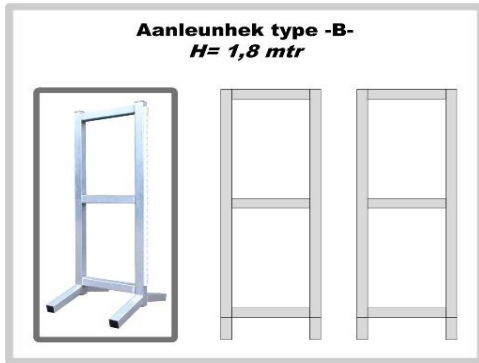

(vervolg) Aluminium aanleunhekken		Prijs	Prijs
		(excl. BTW)	(incl. BTW)
100.1106	Type -B-, brute aluminium, kunststof sleutelgatprofiel	€ 102,50	€ 124,03
100.1114	Type -B-, gecoat in RAL-kleur,) kunststof sleutelgatprofiel	€ 163,50	€ 197,84