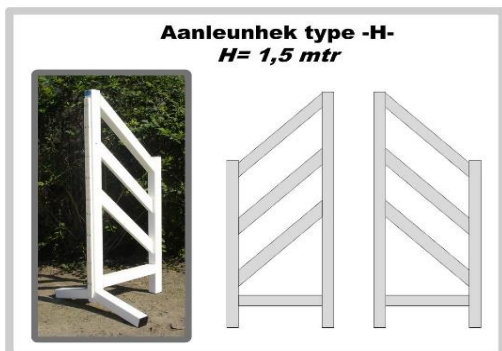

Aluminium aanleunhekken

		Prijs (excl. BTW)	Prijs (incl. BTW)
100.1103	Type -H-, brute aluminium, kunststof sleutelgatprofiel	€ 93,50	€ 113,14
100.1111	Type -H-, gecoat in RAL-kleur , kunststof sleutelgatprofiel	€ 150,00	€ 181,50

Ook mogelijk met rechte spijlen, vraag naar de voorwaarden.

		Prijs (excl. BTW)	Prijs (incl. BTW)
100.1104	Type -U-, brute aluminium, kunststof sleutelgatprofiel	€ 71,50	€ 85,50
100.1112	Type -U-, gecoat in RAL-kleur , kunststof sleutelgatprofiel	€ 125,00	€ 151,25