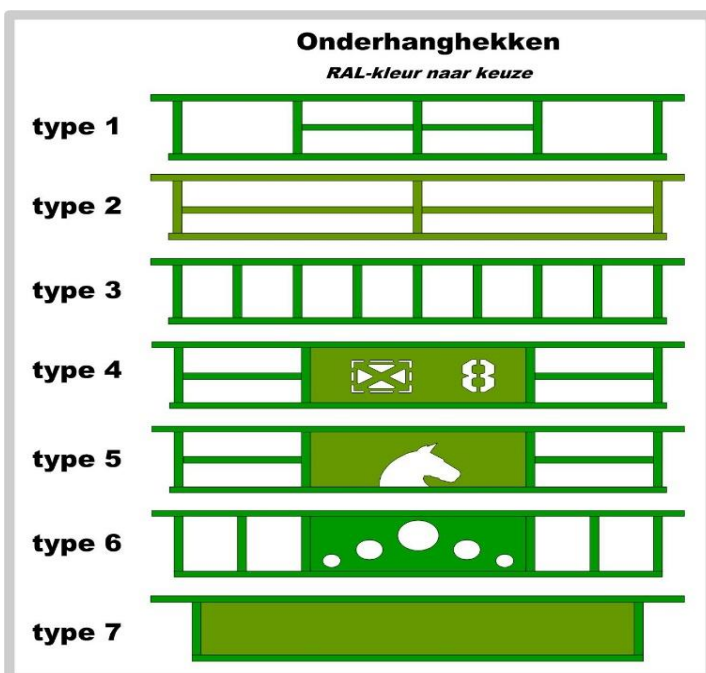

Hindernisplanken		Prijs (excl. BTW)	Prijs (incl. BTW)
100.1301	Plank type 1 (20x5cm) 3,0 mtr. ongeschilderd	€ 34,50	€ 41,75
100.1302	Plank type 1 (20x5cm) 3,0 mtr. geschilderd 1 kleur	€ 60,50	€ 73,21
100.1303	Plank type 2, geschilderd in 1 kleur	€ 70,00	€ 84,70
100.1304	Plank type 3, geschilderd in 1 kleur	€ 70,00	€ 84,70
100.1305	Plank type 4, geschilderd in 1 kleur	€ 70,00	€ 84,70

Wij kunnen u ook voorzien van maatwerk planken!

Wij kunnen u ook voorzien van een plank met uw logo of tekst
Voor drukwerk en plaatmateriaal neem vrijblijvend contact met ons op

Onderhanghekken		Prijs (excl. BTW)	Prijs (incl. BTW)
100.1401	Hanghek 3,0 mtr type 1, geïmpregneerd, geschilderd 1 kleur	€ 88,00	€ 106,48
100.1402	Hanghek 3,0 mtr type 2, geïmpregneerd, geschilderd 1 kleur	€ 92,00	€ 111,32
100.1403	Hanghek 3,0 mtr type 3, geïmpregneerd, geschilderd 1 kleur	€ 93,00	€ 112,53
100.1407	Hanghek 3,0 mtr type 4, geïmpregneerd, geschilderd 1 kleur	€ 141,00	€ 170,61
100.1408	Hanghek 3,0 mtr type 5, geïmpregneerd, geschilderd 1 kleur	€ 141,00	€ 170,61
100.1409	Hanghek 3,0 mtr type 6, geïmpregneerd, geschilderd 1 kleur	€ 141,00	€ 170,61
100.1412	Hanghek 3,0 mtr type 7, geïmpregneerd, geschilderd 1 kleur	€ 98,50	€ 119,19

Wij kunnen u ook voorzien van maatwerk hekken!