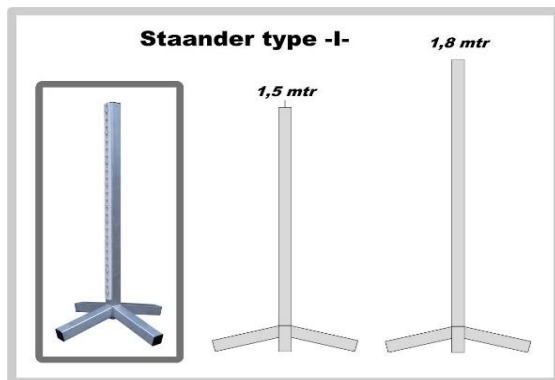

100.1003/4

		Prijs (excl. BTW)	Prijs (incl. BTW)
Aluminium -I- staanders			
100.1005	Type I, H=1,5 mtr, brute, kunststof sleutelgatprofiel	€ 58,50	€ 70,79
100.1009	Type I, H=1,5 mtr, gecoat , kunststof sleutelgatprofiel	€ 81,00	€ 98,01
100.1006	Type I, H=1,8 mtr, brute, kunststof sleutelgatprofiel	€ 60,50	€ 73,21
100.1010	Type I, H=1,8 mtr, gecoat , kunststof sleutelgatprofiel	€ 88,50	€ 107,09