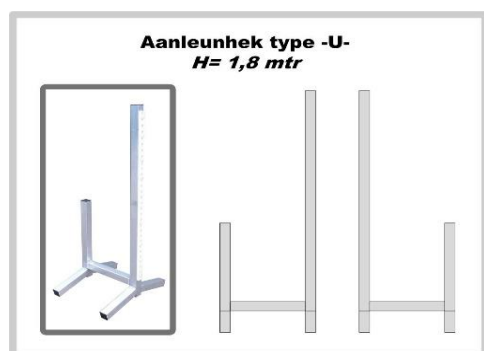

Prijs (excl. BTW)	Prijs (incl. BTW)
100.1105	Type -O-, brute aluminium, kunststof sleutelgatprofiel	€ 109,00	€ 105,00
100.1113	Type -O-, gecoat in RAL-kleur , kunststof sleutelgatprofiel	€ 169,50	€ 205,10
100.1142	Type -O-met planken, gecoat in RAL-kleur , kunststof sleutelgatprofiel	€ 191,50	€ 231,72