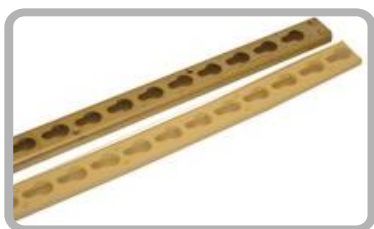

100.2001

100.2002

Kunststof lepels t.b.v. sleutelgatprofiel		Prijs (excl. BTW)	Prijs (incl. BTW)
100.2003	Kunststof lepel 18mm diep - speciaal voor planken	€ 4,50	€ 5,45
100.2004	Kunststof lepel 20 mm diep (wedstrijdlepel)	€ 4,50	€ 5,45
100.2005	Kunststof lepel 35 mm diep (trainingslepel)	€ 6,00	€ 7,26
100.2006	Kunststof veiligheidslepel+ adapter, FEI goedgekeurd (incl. certificaat)	€ 22,00	€ 26,62

100.2003/4/5

100.2006

Eindkappen t.b.v. springbalken Ø 10 cm		Prijs	Prijs
		(excl. BTW)	(incl. BTW)
100.2102	Luxe kunststof eindkap, kleur grijs	€ 1,00	€ 1,21

100.2102

Sleutelgatprofiel		Prijs	Prijs
		(excl. BTW)	(incl. BTW)
100.2201	Kunststof sleutelgatprofiel 0,75 mtr (te koppelen naar langere lengtes)	€ 5,00	€ 6,05
100.2202	Verzinkt sleutelgatprofiel	€ 12,50	€ 15,13