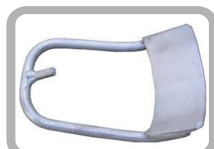

Verzinkte lepels t.b.v. standers met gaten		Prijs (excl. BTW)	Prijs (incl. BTW)
100.2001	Verzinkte trainingslepel	op aanvraag	op aanvraag
100.2002	Verzinkte overgangslepel (t.b.v. plaatsing kunststof veiligheidslepel)	op aanvraag	op aanvraag

100.2001