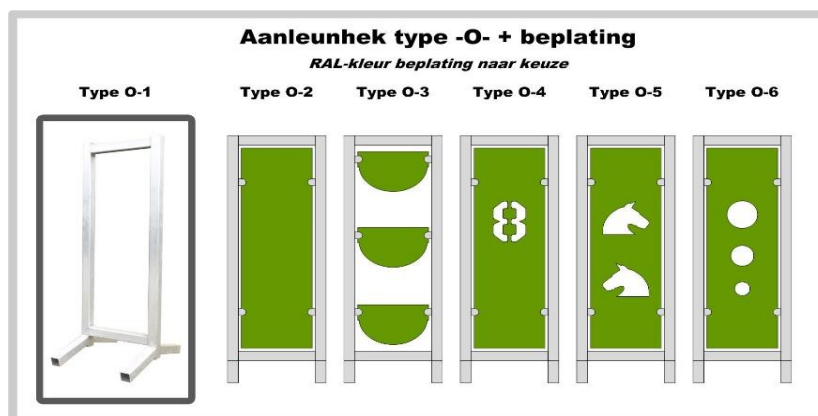

Aluminium aanleunhekken incl. beplating in kleur		Prijs	Prijs
		(excl. BTW)	(incl. BTW)
100.1115	Type -O-2, frame brute, kunststof sleutelgatprofiel	€ 164,50	€ 199,05
100.1133	Type -O-2, frame gecoat , kunststof sleutelgatprofiel	€ 225,00	€ 272,25
100.1116	Type -O-3, frame brute, kunststof sleutelgatprofiel	€ 191,00	€ 231,11
100.1134	Type -O-3, frame gecoat , kunststof sleutelgatprofiel	€ 251,50	€ 304,32
100.1117	Type -O-4, frame brute, kunststof sleutelgatprofiel	€ 189,00	€ 228,69
100.1135	Type -O-4, frame gecoat , kunststof sleutelgatprofiel	€ 249,50	€ 301,90
100.1118	Type -O-5, frame brute, kunststof sleutelgatprofiel	€ 189,00	€ 228,69
100.1136	Type -O-5, frame gecoat , kunststof sleutelgatprofiel	€ 249,50	€ 301,90
100.1119	Type -O-6, frame brute, kunststof sleutelgatprofiel	€ 189,00	€ 228,69
100.1137	Type -O-6, frame gecoat , kunststof sleutelgatprofiel	€ 249,50	€ 301,90

Wij kunnen u ook voorzien van een bedrukte plaat met uw logo
Voor drukwerk en plaatmateriaal neem vrijblijvend contact met ons op