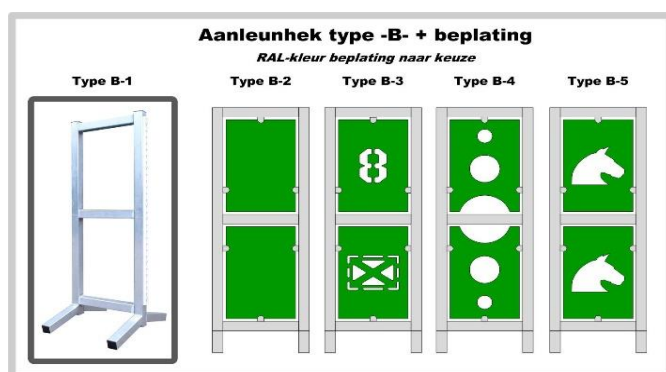

(vervolg) Aluminium aanleunhekken incl. beplating in kleur		Prijs (excl. BTW)	Prijs (incl. BTW)
100.1120	Type -B-2, frame brute, kunststof sleutelgatprofiel	€ 175,00	€ 211,75
100.1138	Type -B-2, frame gecoat (<i>buiten kwaliteit</i>) kunststof sleutelgatprofiel	€ 238,50	€ 288,59
100.1121	Type -B-3, frame brute, kunststof sleutelgatprofiel	€ 206,50	€ 249,87
100.1139	Type -B-3, frame gecoat (<i>buiten kwaliteit</i>) kunststof sleutelgatprofiel	€ 270,00	€ 326,70
100.1122	Type -B-4, frame brute, kunststof sleutelgatprofiel	€ 206,50	€ 249,87
100.1140	Type -B-4, frame gecoat (<i>buiten kwaliteit</i>) kunststof sleutelgatprofiel	€ 270,00	€ 326,70
100.1123	Type -B-5, frame brute, kunststof sleutelgatprofiel	€ 206,50	€ 249,87
100.1141	Type -B-5, frame gecoat (<i>buiten kwaliteit</i>) kunststof sleutelgatprofiel	€ 270,00	€ 326,70

**Wij kunnen u ook voorzien van een bedrukte plaat met uw logo
Voor drukwerk en plaatmateriaal neem vrijblijvend contact met ons op**

Balken, kernhout, geïmpregneerd Ø 10 cm		Prijs (excl. BTW)	Prijs (incl. BTW)
100.1201	Balk 3,0 mtr. ongeschilderd	€ 10,50	€ 12,71
100.1202	Balk 3,5 mtr. ongeschilderd	€ 13,00	€ 15,73
100.1203	Balk 4,0 mtr. ongeschilderd	op aanvraag	op aanvraag
100.1204	Balk 3,0 mtr. geschilderd 1 kleur	€ 28,50	€ 34,49
100.1205	Balk 3,5 mtr. geschilderd 1 kleur	€ 34,00	€ 41,14
100.1206	Balk 4,0 mtr. geschilderd 1 kleur	op aanvraag	op aanvraag
100.1207	Balk 3,0 mtr. geschilderd 2 kleuren	€ 31,50	€ 38,12
100.1208	Balk 3,5 mtr. geschilderd 2 kleuren	€ 37,50	€ 45,38
100.1209	Balk 4,0 mtr. geschilderd 2 kleuren	op aanvraag	op aanvraag