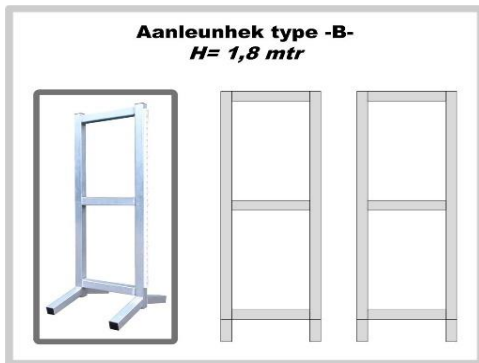

(vervolg) Aluminium aanleunhekken		Prijs	Prijs
		(excl. BTW)	(incl. BTW)
100.1106	Type -B-, brute aluminium, kunststof sleutelgatprofiel	€ 107,00	€ 129,47
100.1114	Type -B-, gecoat in RAL-kleur,) kunststof sleutelgatprofiel	€ 170,50	€ 206,31