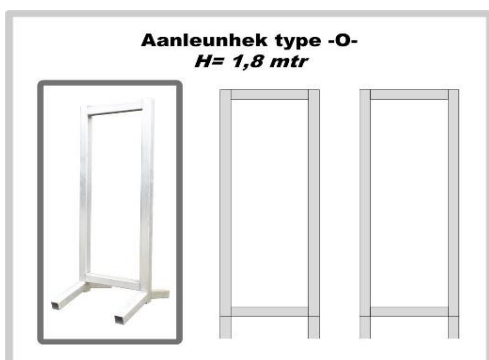

Aluminium aanleunhekken

		Prijs (excl. BTW)	Prijs (incl. BTW)
100.1103	Type -H-, brute aluminium, kunststof sleutelgatprofiel	€ 93,50	€ 113,14
100.1111	Type -H-, gecoat in RAL-kleur , kunststof sleutelgatprofiel	€ 150,00	€ 181,50

Ook mogelijk met rechte spijlen, vraag naar de voorwaarden.

		Prijs (excl. BTW)	Prijs (incl. BTW)
100.1104	Type -U-, brute aluminium, kunststof sleutelgatprofiel	€ 71,50	€ 85,50
100.1112	Type -U-, gecoat in RAL-kleur , kunststof sleutelgatprofiel	€ 125,00	€ 151,25

		Prijs (excl. BTW)	Prijs (incl. BTW)
100.1105	Type -O-, brute aluminium, kunststof sleutelgatprofiel	€ 109,00	€ 105,00
100.1113	Type -O-, gecoat in RAL-kleur , kunststof sleutelgatprofiel	€ 169,50	€ 205,10
100.1142	Type -O-met planken, gecoat in RAL-kleur , kunststof sleutelgatprofiel	€ 191,50	€ 231,72