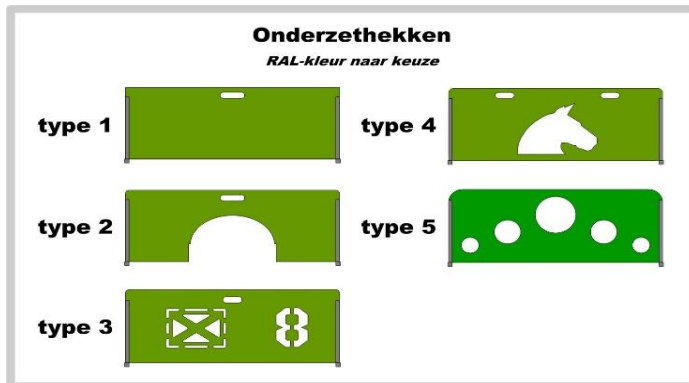

Onderzethekken		Prijs (excl. BTW)	Prijs (incl. BTW)
100.1404	Onderzethek type 1, geschilderd 1 kleur, met voeten	€ 86,00	€ 104,06
100.1405	Onderzethek type 2, geschilderd 1 kleur, met voeten	€ 107,00	€ 129,47
100.1406	Onderzethek type 3, geschilderd 1 kleur, met voeten	€ 121,00	€ 146,41
100.1410	Onderzethek type 4, geschilderd 1 kleur, met voeten	€ 121,00	€ 146,41
100.1411	Onderzethek type 5, geschilderd 1 kleur, met voeten	€ 121,00	€ 146,41